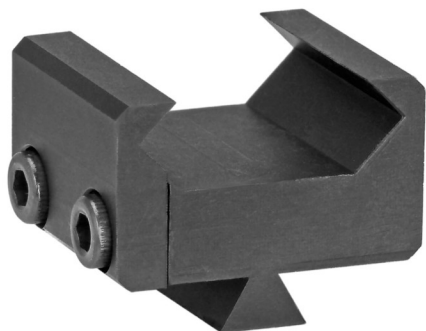

UCHWYT DO SZYNY PICATINNY/WEAVER

- Umożliwia zamontowanie sensora do karabinu, strzelby, pistolet, łuku itd. wyposażonego w szynę montażową

Cena detaliczna: 31 euro brutto / ~ 142 zł brutto