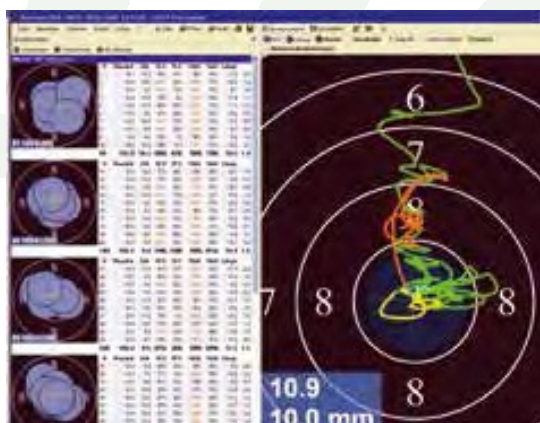

Częste treningi na systemie SCATT poprawiają znacząco osiągnięcia podczas strzelania z broni pneumatycznej oraz ostrej. Analiza punktu celowania wskazują jednoznacznie błędy popełniane przez strzelca oszczędzając czas oraz amunicję. Pozwala to na kompleksową analizę i zrozumienie techniki strzelca.

Urządzenie zapisuje wszystkie parametry, które są istotne aby celnie trafiać w cel. Zapisane dane mogą być odtwarzane w czasie rzeczywistym na każdym komputerze z systemem Windows.

Kilka dekad pracy nad rozwojem trenerów, doprowadziły do powstania systemu treningowego o niezrównanej jakości. SCATT MX eliminuje konieczność stosowania sprzętu montowanego przy tarczy. Jest to kolejny krok naprzód. Papierowe tarcze i komputer PC z interfejsem USB to wszystko czego potrzebujesz.

Niezależnie od tego czy jesteś początkującym, zaawansowanym lub profesjonalnym strzelcem - jeżeli możesz zobaczyć swoją pracę na spuście, możesz ją poprawić.

Wypróbowane i przetestowane oprogramowanie SCATTPRO zapewnia unikalny system rejestrowania strzałów - dla zaawansowanych analiz.

Waży tylko 36 g, strzelanie możliwe z odległości 3-300m.

Strzelanie suche oraz z amunicją ostrą.

Pomysłowy system mocowania pasuje do praktycznie wszystkich średnic lufy, okrągłych lub prostokątnych.

Zastosowanie:

- Karabiny i pistolety pneumatyczne
- pistolety i karabiny małokalibrowe
- pistolety i karabiny dużego kalibru
- Łuki